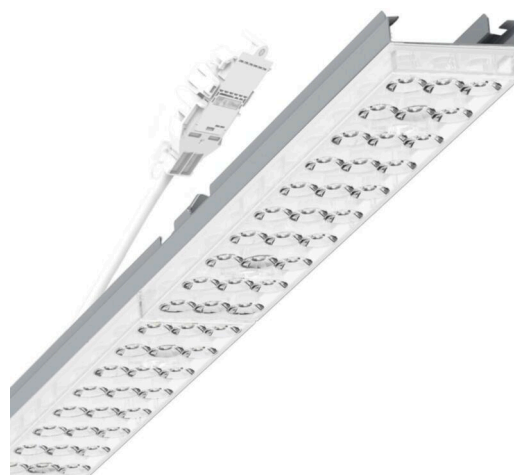

прибородержатель переменный - Individual.Lens.Optic - прямой свет, узко- и широконаправленный - без видимых стыков

Ламподержатель из оцинкованного стального профиля, поверхность покрыта лаком на полиэфирной смоле. Крепление без инструментов с нажимными затворами, встроенными в конструкцию, обеспечивают защиту от кражи и взлома. В несущей трековой шине позиционируется по-разному. Цвет корпуса серебристый/ белый алюминий RAL 9006; Прямой узко и широко направленный свет, распространяющийся через линзу «Individual.Lens.Optic» из пластика ПММА. Оптика отдельных линз делает сборку и установку предельно удобными, плоскость легко чистится. Тройные ряды из отдельных линз и лампо-/прибородержатели, идеально согласованные между собой, обеспечивают цельный вид без стыков и неравномерностей. Подключение к электросети через присоединительный провод длиной 1 м для свободного позиционирования ламподержателя в световой полосе и 5-полюсную втычную деталь для быстрой сборки со свободным выбором фаз. Сменные блоки, позволяющие легко модернизировать освещение, существенно продлевают срок службы всей осветительной установки.

DEEP-LINK

<https://www.regiolux.de/ru/article/19435006035>

Ссылка	LED 8000lm 840
ηLB	100 %
Φ ↓/↑	98 % / 2 %
UGR поп./вдоль	18.9 / 19.1

Механика

цвет корпуса	серебристый/ белый алюминий RAL 9006
размеры (LxWxH/DxH)	1531mm x 55mm x 37mm
вес (нетто)	2kg
Вид монтажа	сборка трековых систем, световая структура