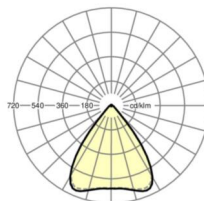

параметры

номер заказа	19435006035
код EAN	4020863412426
номер таможенного тарифа	94051190
Знак прохождения контроля	IP 20, класс защиты I, ENEC10 VDE, F, HACCP DIN10500/Food/IFS-пригодность для применения/BRC, Indoor, CE
Степень ударопрочности IK	IK03 (-20°C bis 35°C)
Температура окружения	ta -20°C в 35°C
Особые свойства	Готовность к IoT «Ready for IoT»
Гарантийный срок	5 лет
Государственные программы поддержки	BEG - государственные субсидии для энергосберегающих зданий (действительна только для Германии)

электротехника

Балласт	Электронный драйвер DALI2 (1 штука)
Мощность системы	53W
сетевое напряжение	230V/50Hz
автоматический предохранитель (пусковой ток)	13 штук/B10, 21 штук/B16, 21 штук/C10, 35 штук/C16
класс энергосбережения/Источник света	D

Оптика

Оснастка	LED, цветопередача/оттенок света CRI ≥ 80 / 4000K
Допуск для координаты цветности (MacAdam)	3SDCM
Фотобиологическая безопасность (светильник)	RG1
Номинальный световой поток	8190lm
Срок службы LED	50000h L80/B10 (Tq 35°C)
светоотдача светильников	154lm/W
Угол излучения	80° (C0) / 80° (C90)
UGR поп./вдоль	18.9 / 19.1

DEEP-LINK

<https://www.regiolux.de/ru/article/19435006035>

Ссылка	LED 8000lm 840
ηLB	100 %
Φ ↓/↑	98 % / 2 %
UGR поп./вдоль	18.9 / 19.1